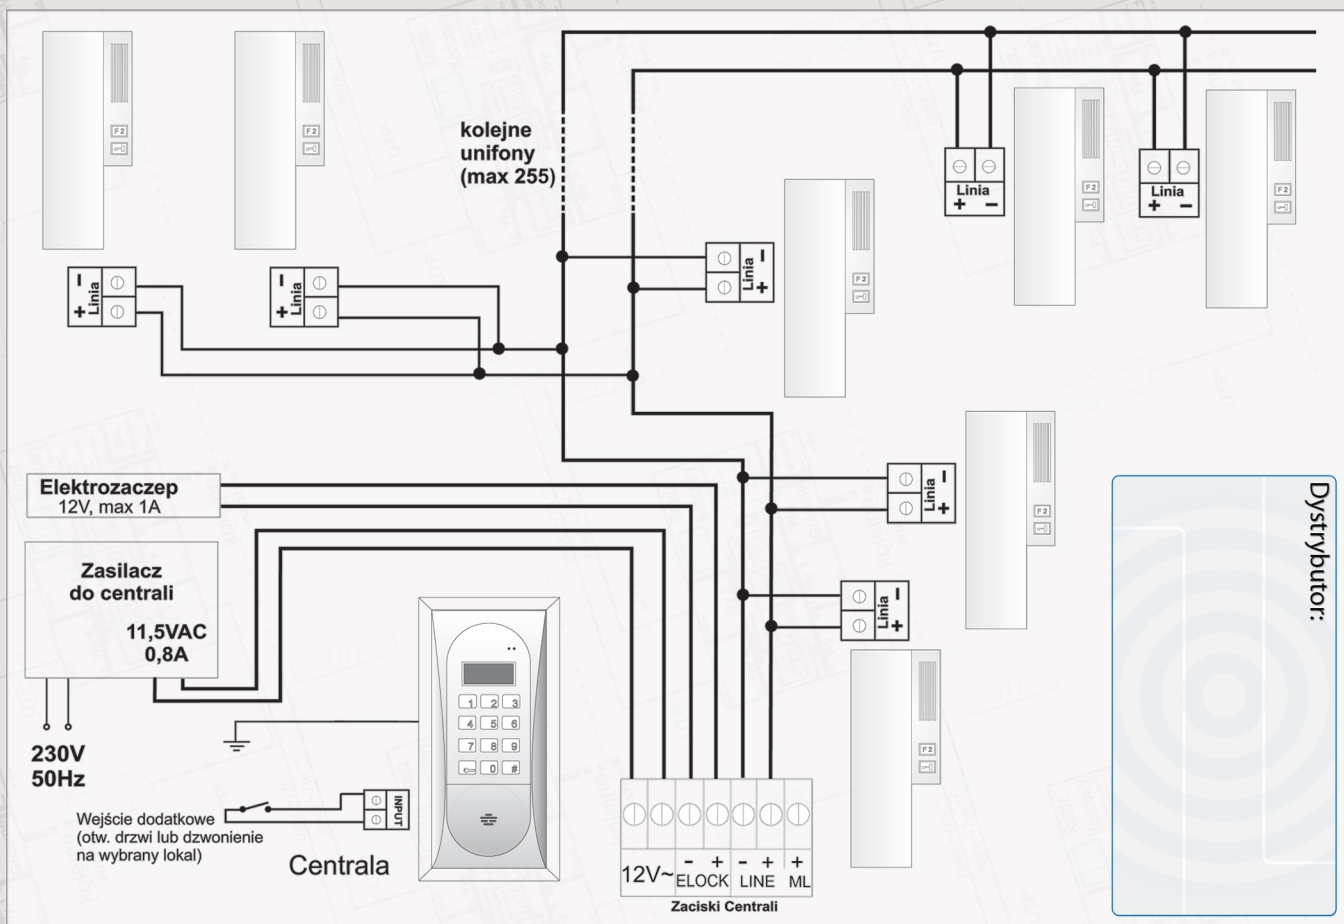

Przykładowy schemat połączeń dla systemu CDNP

Centrala domofonowa CDNP6ACC

Wymiary i przykładowy schemat połączeń

CDN