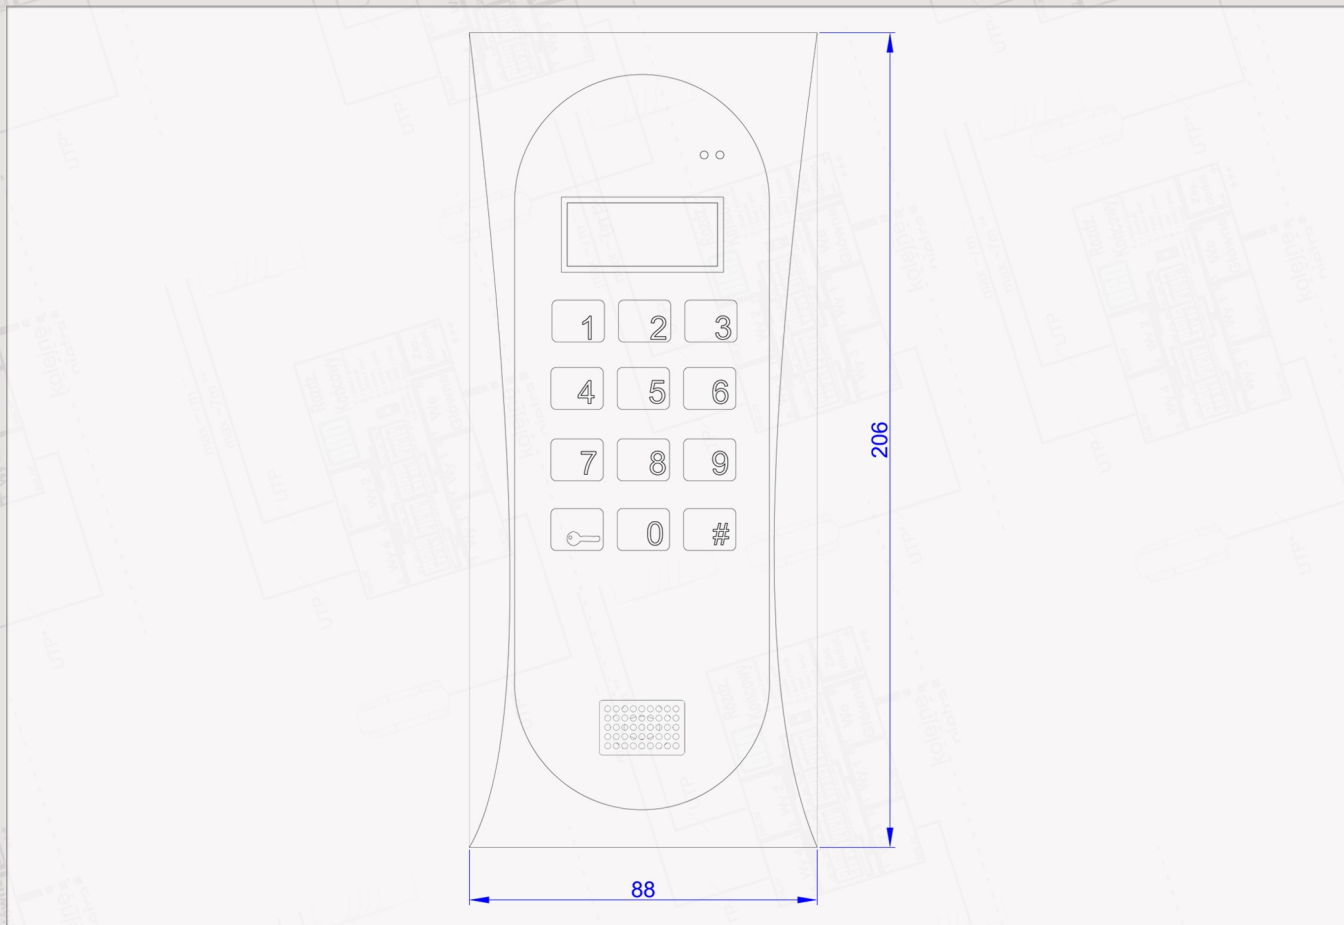

Wymiary centrali domofonowej CDNP